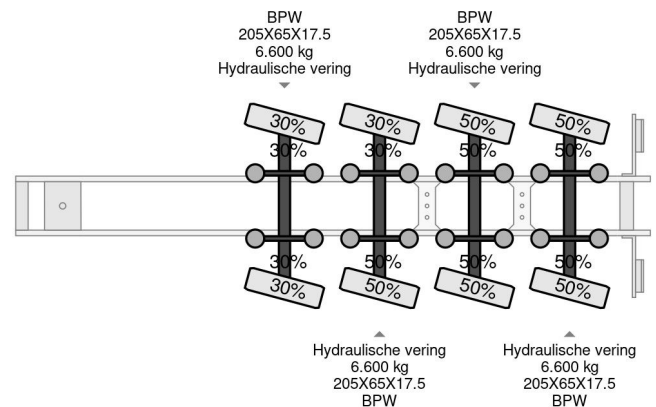

## COMMON

Prijs	€ 25.950,- ex btw
Id	NO000145G
Merk	Nootboom
Type	4 AXEL FORCED STEERING,6,7 M EXTENDABLE REMOTE, TUV TILL 07-2025, WINCH
Bouwjaar	2003
Opbouw	Dieplader
Max. gewicht	44.400 kg

## PROPERTIES

Datum eerste toelating	02-07-2003
Apk-vervaldatum	23-07-2025
Kentekenplaat	OH-69-GL
Voertuigidentificatienummer	XMRMC000030000145
Aantal assen	4
Ledig gewicht	15.400 kg
Opbouw afmetingen (l/b/h)	
Laadgewicht	29.000 kg
Breedte	252 cm

## Nootboom 4 AXEL FORCED STEERING,6,7 M EXTENDAB...

Referentienummer: NO000145G