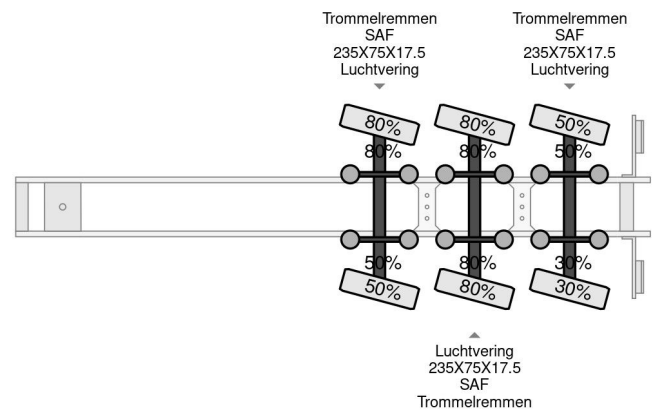

Nootboom MCO-48-03V/L, 3 AXLE FORCED STEERING, E...

Referentienummer: NO000798-2