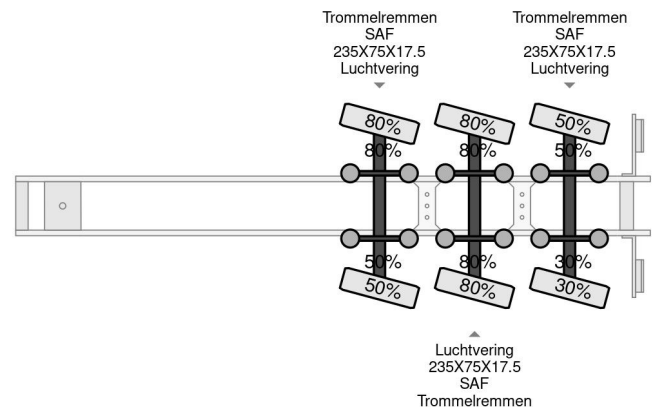

## COMMON

Prijs	€ 25.950,- ex btw
Id	NO000798-2
Merk	Nootboom
Type	3 AXEL FORCED STEERING, EXTENDABLE, REMOTE CONTROL SLIDING CURTENS AN ROOF
Bouwjaar	2008
Opbouw	Dieplader
Max. gewicht	48.000 kg

Nootboom 3 AXEL FORCED STEERING, EXTENDABLE, R...

## PROPERTIES

Datum eerste toelating	15-04-2008
Voertuigidentificatienummer	XMRMC000070000798
Aantal assen	3
Ledig gewicht	12.060 kg
Opbouw afmetingen (l/b/h)	
Laadgewicht	35.940 kg