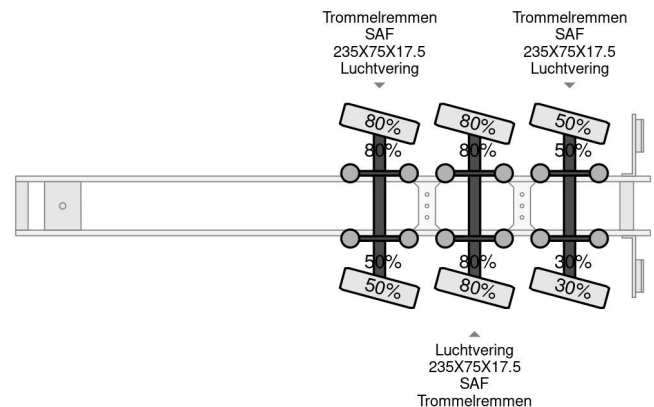

Nooteboom 3 AXEL FORCED STEERING, EXTENDABLE, REMOTE CONTROL SLIDING CURTENS AN ROOF

COMMON

Prijs	€ 25.950,- ex btw
Id	NO000798-2
Merk	Nooteboom
Type	3 AXEL FORCED STEERING, EXTENDABLE, REMOTE CONTROL SLIDING CURTENS AN ROOF
Bouwjaar	2008
Opbouw	Dieplader
Max. gewicht	48.000 kg

Nooteboom 3 AXEL FORCED STEERING, EXTENDABLE, R...

Referentienummer: NO000798-2

PROPERTIES

Datum eerste toelating	15-04-2008
Voertuigidentificatienummer	XMRMC000070000798
Aantal assen	3
Ledig gewicht	12.060 kg
Opbouw afmetingen (l/b/h)	
Laadgewicht	35.940 kg