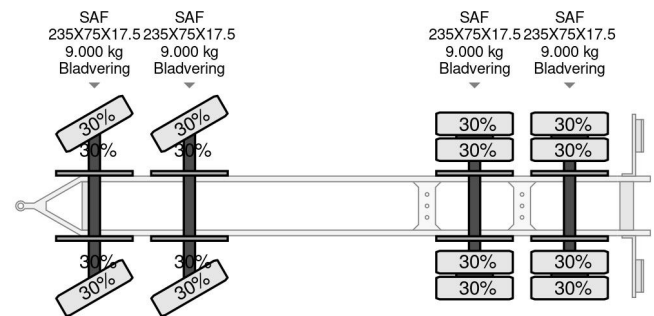

Nootboom 4 ASSIGE BLADGEVEERD HYDRAULISCHE KLEPPEN

COMMON

Prijs	€ 22.950,- ex btw
Id	NO001102-G
Merk	Nootboom
Type	4 ASSIGE BLADGEVEERD HYDRAULISCHE KLEPPEN
Bouwjaar	2009
Opbouw	Dieplader
Max. gewicht	40.000 kg

PROPERTIES

Datum eerste toelating	26-06-2009
Kentekenplaat	32-WD-ZG
Voertuigidentificatienummer	XMRASD00090001102
Aantal assen	4
Ledig gewicht	8.860 kg
Wielbasis	690 cm
Opbouw afmetingen (l/b/h)	
Laadgewicht	31.140 kg
Lengte	1.061 cm
Breedte	254 cm

ACCESSOIRES

- ABS

Nootboom 4 ASSIGE BLADGEVEERD HYDRAULISCHE K...

Referentienummer: NO001102-G

BESCHRIJVING

6092104602