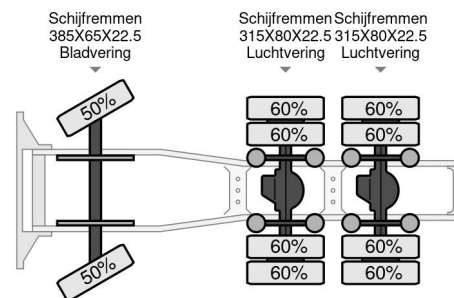

MAN 6X4 ONLY 290400 KM, 113 TON

COMMON

Prijs	€ 49.750,- ex btw
Id	MA7009104
Merk	MAN
Type	6X4 ONLY 290400 KM, 113 TON
Bouwjaar	2016
Tellerstand	290.400 km
Opbouw	Zware last
Emissieklasse	6

PROPERTIES

Datum eerste toelating	28-06-2016
Brandstof	Diesel
Transmissie	Automaat
Voertuigidentificatienummer	WMA30XZZXGM700914
Asconfiguratie	6x4
Aantal assen	3
Ledig gewicht	11.500 kg
Vermogen in kw	412
Vermogen in pk	560
Opbouw afmetingen (l/b/h)	

MAN TGX 33.560 6X4 ONLY 290400 KM, 113 TON

Referentienummer: MA7009104

ACCESSOIRES

- ABS • Airconditioning • Centrale deurvergrendeling • Centrale smering • Centrale vergrendeling • Climate control • Cruise control • Elektrisch bedienbare ramen • Elektrische ramen • Gereedschapskist • Koelkast • Mistlampen • Passagiersstoel • Radio/Cd/Audio systeem • Slaapcabine • Standkachel • Stuurbekrachtiging • Versterkte motorrem • Verstralers • Zonneklep