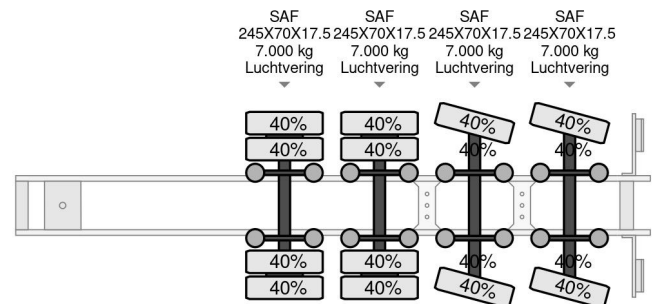

Nooteboom OSD-50-04V 4 AXEL 6 METER EXTENDABLE

COMMON

Prijs	€ 22.950,- ex btw
Id	NO000494-G
Merk	Nooteboom
Type	OSD-50-04V 4 AXEL 6 METER EXTENDABLE
Bouwjaar	2007
Opbouw	Dieplader
Max. gewicht	47.600 kg

PROPERTIES

Datum eerste toelating	25-04-2007
Kentekenplaat	OJ-40-PG
Voertuigidentificatienummer	XMR0SD00060000494
Aantal assen	4
Ledig gewicht	11.100 kg
Opbouw afmetingen (l/b/h)	
Laadgewicht	36.500 kg
Breedte	254 cm

Nooteboom OSD-50-04V 4 AXEL 6 METER EXTENDABLE

Referentienummer: NO000494-G

ACCESSOIRES

BESCHRIJVING

VIDEO AVAILABLE