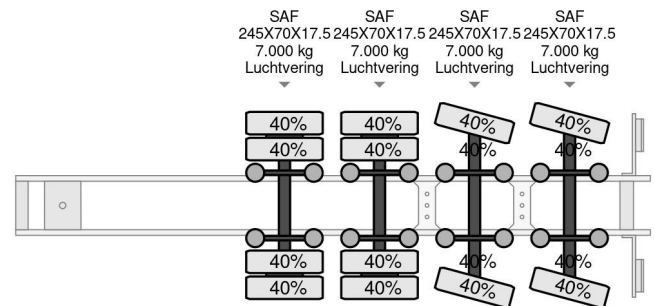

### COMMON

Prijs	€ 22.950,- ex btw
Id	NO000494-G
Merk	Nooteboom
Type	OSD-50-04V 4 AXEL 6 METER EXTENDABLE
Bouwjaar	2007
Opbouw	Dieplader
Max. gewicht	47.600 kg

### PROPERTIES

Datum eerste toelating	25-04-2007
Kentekenplaat	OJ-40-PG
Voertuigidentificatienummer	XMR0SD00060000494
Aantal assen	4
Ledig gewicht	11.100 kg
Opbouw afmetingen (l/b/h)	
Laadgewicht	36.500 kg
Breedte	254 cm

Nooteboom OSD-50-04V 4 AXEL 6 METER EXTENDABLE

Referentienummer: NO000494-G