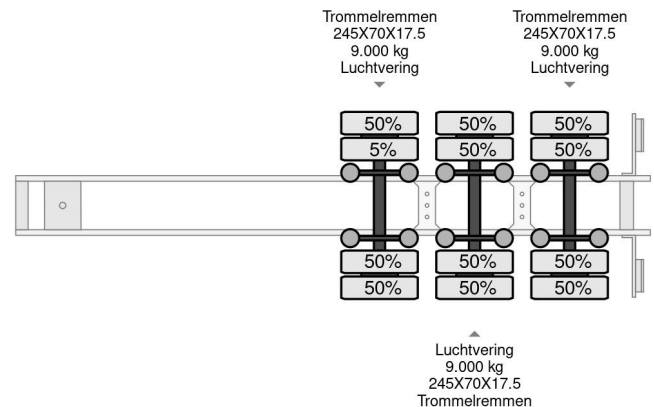

ACCESSOIRES

- ABS

BESCHRIJVING

9080436353