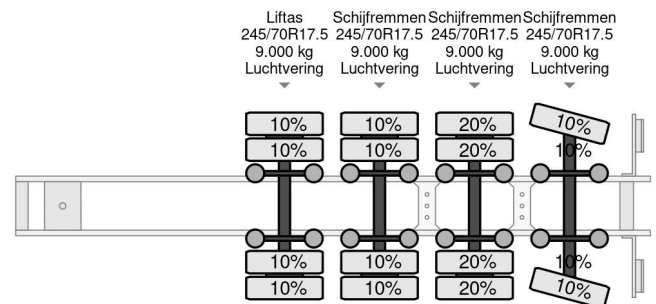

ACCESSOIRES

- ABS
- Lucht veringsysteem

BESCHRIJVING