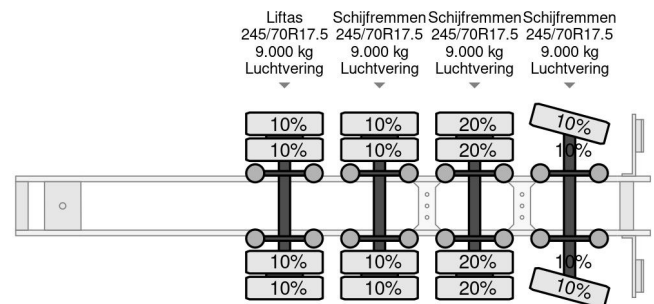

ACCESSOIRES

- ABS
- Lucht veringsysteem

BESCHRIJVING