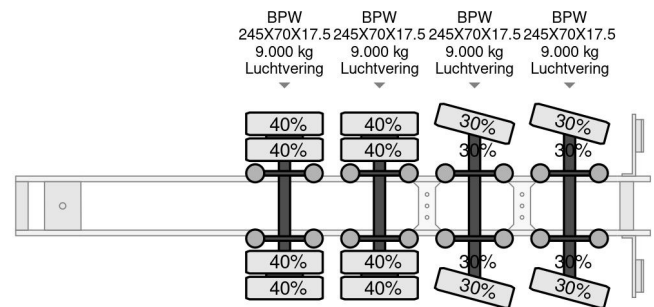

ACCESSOIRES

- ABS

BESCHRIJVING