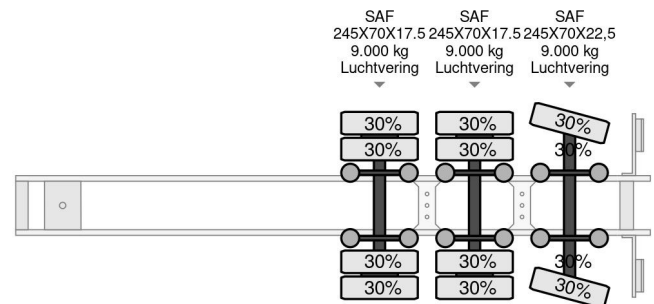

ACCESSOIRES

- ABS

BESCHRIJVING