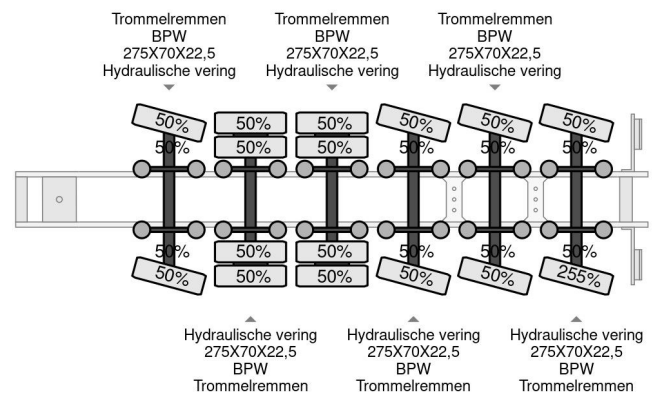

Nootboom 6 AXEL 102 TON

COMMON

Prijs	€ 22.750,- ex btw
Id	NO000280-G
Merk	Nootboom
Type	6 AXEL 102 TON
Bouwjaar	1998
Opbouw	Platte bak
Max. gewicht	102.000 kg

PROPERTIES

Datum eerste toelating	15-09-1998
Kentekenplaat	ZZ-79-69
Voertuigidentificatienummer	XMR0VB000W0000280
Aantal assen	6
Ledig gewicht	17.520 kg
Wielbasis	1.332 cm
Opbouw afmetingen (l/b/h)	
Laadgewicht	84.480 kg
Lengte	1.547 cm
Breedte	250 cm

Nootboom 6 AXEL 102 TON

Referentienummer: NO000280-G

ACCESSOIRES

- ABS
- Centrale smering
- Reservewiel

BESCHRIJVING