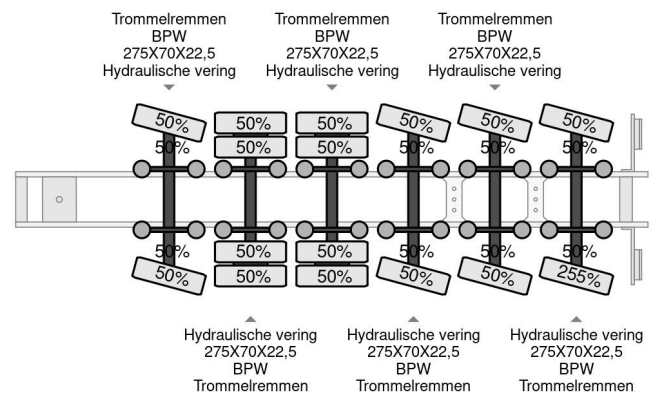

Nootboom 6 AXEL 102 TON

COMMON

Prijs	€ 22.750,- ex btw
Id	NO000280-G
Merk	Nootboom
Type	6 AXEL 102 TON
Bouwjaar	1998
Opbouw	Platte bak
Max. gewicht	102.000 kg

PROPERTIES

Datum eerste toelating	15-09-1998
Kentekenplaat	ZZ-79-69
Voertuigidentificatienummer	XMR0VB000W0000280
Aantal assen	6
Ledig gewicht	17.520 kg
Wielbasis	1.332 cm
Opbouw afmetingen (l/b/h)	
Laadgewicht	84.480 kg
Lengte	1.547 cm
Breedte	250 cm

Nootboom 6 AXEL 102 TON

Referentienummer: NO000280-G

ACCESSOIRES

- ABS
- Centrale smering
- Reservewiel

BESCHRIJVING