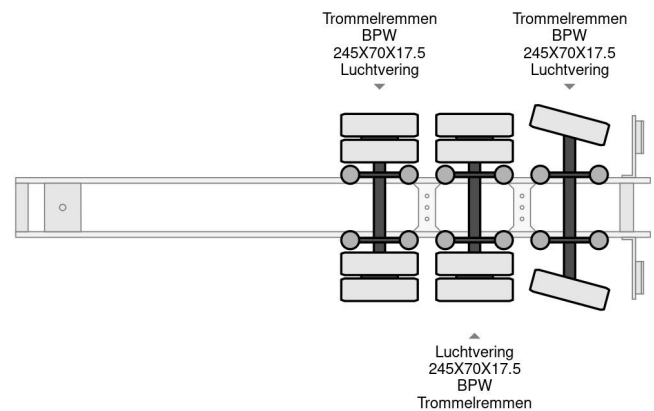

Lecci 5 M EXTENDABLE

COMMON

Prijs	€ 10.950,- ex btw
Id	LE140982-G
Merk	Lecci
Type	5 M EXTENDABLE
Bouwjaar	2009
Opbouw	Dieplader
Max. gewicht	42.000 kg

PROPERTIES

Datum eerste toelating	14-08-2009
Voertuigidentificatienummer	VV1E3PANXGN140982
Aantal assen	3
Ledig gewicht	8.160 kg
Opbouw afmetingen (l/b/h)	
Laadgewicht	33.840 kg

Lecci 5 M EXTENDABLE

Referentienummer: LE140982-G

ACCESSOIRES

BESCHRIJVING