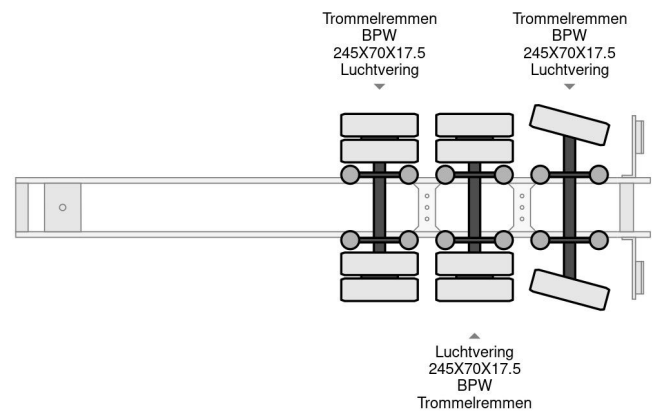

ACCESSOIRES

BESCHRIJVING