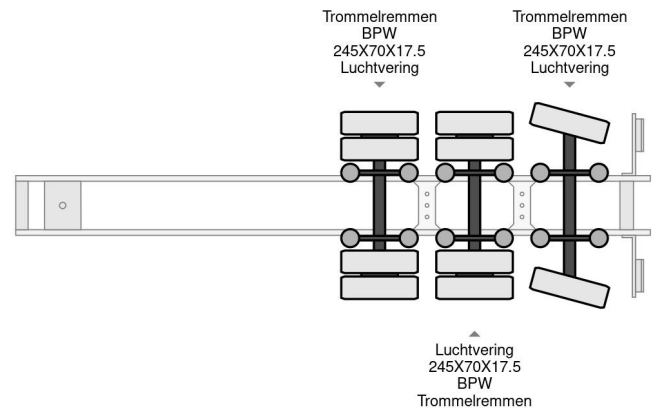

## Lecci 5 METER EXTENDABLE

### COMMON

Prijs	€ 10.950,- ex btw
Id	LE140983-G
Merk	Lecci
Type	5 METER EXTENDABLE
Bouwjaar	2009
Opbouw	Dieplader
Max. gewicht	42.000 kg

### PROPERTIES

Datum eerste toelating	27-08-2009
Voertuigidentificatienummer	VV1E3PANXGN140983
Aantal assen	3
Ledig gewicht	8.160 kg
Opbouw afmetingen (l/b/h)	
Laadgewicht	33.840 kg

### Lecci 5 METER EXTENDABLE

Referentienummer: LE140983-G