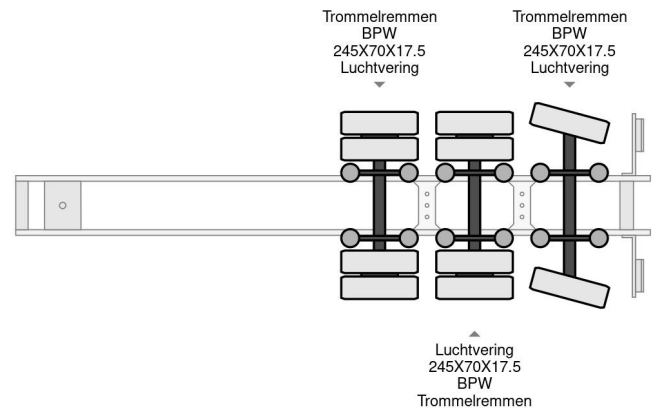

ACCESSOIRES

BESCHRIJVING