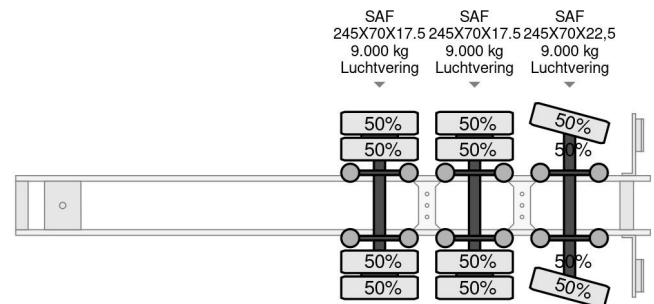

ACCESSOIRES

- ABS

BESCHRIJVING