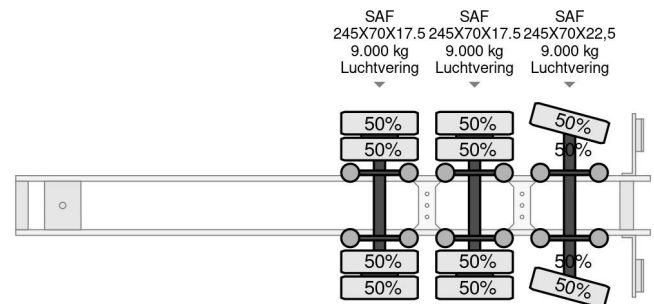

Referentienummer: NO000070-G