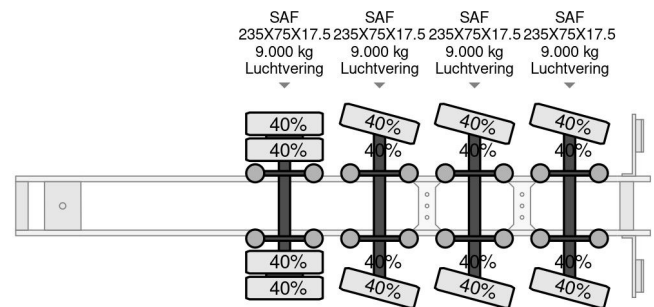

Kromhout 3 AXEL FORCED STEERING FIRST AXEL LIFTAXEL, DUBBLE EXTENDABLE 2450CM TOTALE

COMMON

Prijs	Op aanvraag ex btw
Id	KR9121-G
Merk	Kromhout
Type	3 AXEL FORCED STEERING FIRST AXEL LIFTAXEL, DUBBLE EXTENDABLE 2450CM TOTALE
Bouwjaar	1991
Opbouw	Dieplader
Max. gewicht	54.000 kg

Kromhout 3 AXEL FORCED STEERING FIRST AXEL LIFTAX...

Referentienummer: KR9121-G

PROPERTIES

Datum eerste toelating	06-08-1991
Kentekenplaat	OB-06-SR
Voertuigidentificatienummer	9121
Aantal assen	4
Ledig gewicht	14.280 kg
Wielbasis	75 cm
Opbouw afmetingen (l/b/h)	
Laadgewicht	39.720 kg
Breedte	250 cm