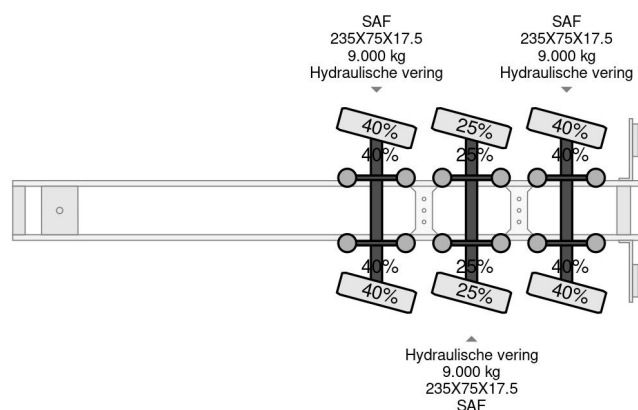

### COMMON

Prijs	Op aanvraag ex btw
Id	NO000354-G
Merk	Nootboom
Type	3 AXEL STEERING, EXTENDABLE 4,75 M,
Bouwjaar	2005
Opbouw	Dieplader
Max. gewicht	45.000 kg

### PROPERTIES

Datum eerste toelating	27-06-2005
Kentekenplaat	ZZ-72-19
Voertuigidentificatienummer	XMREUR00050000354
Aantal assen	3
Ledig gewicht	17.660 kg
Opbouw afmetingen (l/b/h)	
Laadgewicht	27.340 kg
Breedte	254 cm

### ACCESSOIRES

- ABS
- Centraal smeersysteem

Nootboom 3 AXEL STEERING, EXTENDABLE 4,75 M,

Referentienummer: NO000354-G