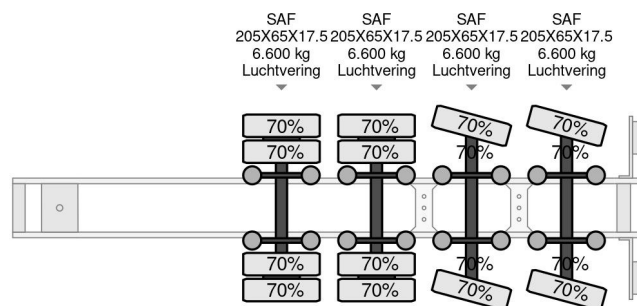

### COMMON

Prijs	Op aanvraag ex btw
Id	NO000792-G
Merk	Nooteboom
Type	4 Assige dieplader, 6,4 M Uitschuifbaar, laatste 2 gestuurd
Bouwjaar	2008
Opbouw	Dieplader
Max. gewicht	47.600 kg

### PROPERTIES

Datum eerste toelating	13-05-2008
Apk-vervaldatum	23-05-2024
Kentekenplaat	OK-17-KB
Voertuigidentificatienummer	XMR0SD00081000792
Aantal assen	4
Ledig gewicht	12.160 kg
Wielbasis	2.000 cm
Opbouw afmetingen (l/b/h)	
Laadgewicht	35.440 kg
Breedte	254 cm

Nooteboom 4 Assige dieplader, 6,4 M Uitschuifbaar, laatste 2 ...

Referentienummer: NO000792-G