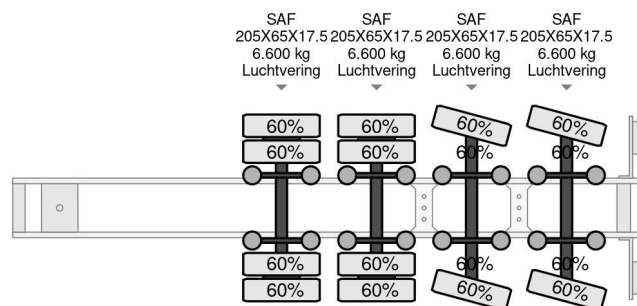

### COMMON

Prijs	Op aanvraag ex btw
Id	NO000795-G
Merk	Nooteboom
Type	4 Assige dieplader, 6,4 M Uitschuifbaar, laatste 2 gestuurd
Bouwjaar	2008
Opbouw	Dieplader
Max. gewicht	47.600 kg

### PROPERTIES

Datum eerste toelating	23-05-2008
Apk-vervaldatum	19-06-2024
Kentekenplaat	OK-88-KP
Voertuigidentificatienummer	XMR0SD00081000795
Aantal assen	4
Ledig gewicht	11.200 kg
Wielbasis	2.000 cm
Opbouw afmetingen (l/b/h)	
Laadgewicht	36.400 kg
Breedte	254 cm

Nooteboom 4 Assige dieplader, 6,4 M Uitschuifbaar, laatste 2 ...

Referentienummer: NO000795-G