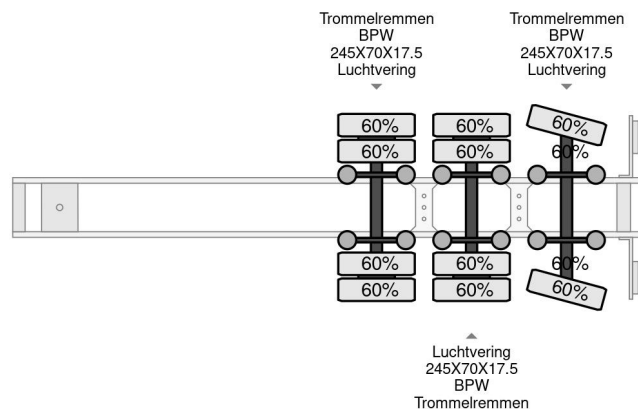

ACCESSOIRES

BESCHRIJVING