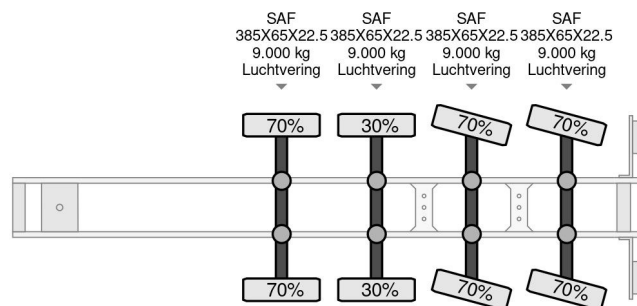

Referentienummer: KW148488-G