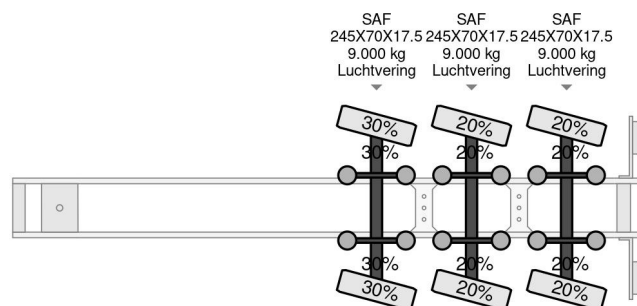

Nootboom 3 AXEL STEERINGDUBBLE EXTENDABLE 2 X 5,5 METER

COMMON

Prijs	€ 26.950,- ex btw
Id	NO000719-G
Merk	Nootboom
Type	3 AXEL STEERINGDUBBLE EXTENDABLE 2 X 5,5 METER
Bouwjaar	2003
Opbouw	Dieplader
Max. gewicht	45.000 kg

PROPERTIES

Datum eerste toelating	05-12-2003
Kentekenplaat	OH-57-JL
Voertuigidentificatienummer	XMRMC000030000719
Aantal assen	3
Ledig gewicht	13.560 kg
Opbouw afmetingen (l/b/h)	
Laadgewicht	31.440 kg
Breedte	252 cm

Nootboom 3 AXEL STEERINGDUBBLE EXTENDABLE 2 X 5...

Referentienummer: NO000719-G

ACCESSOIRES

- ABS
- Centraal smeersysteem

BESCHRIJVING