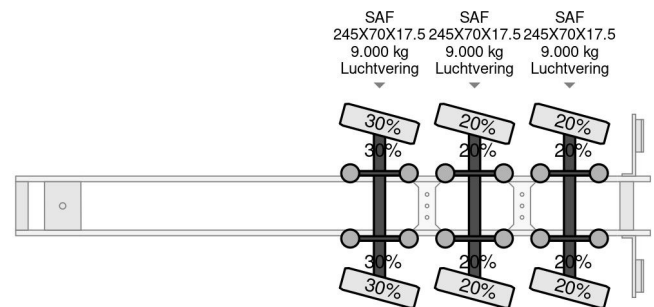

ACCESSOIRES

- ABS
- Centraal smeersysteem

BESCHRIJVING