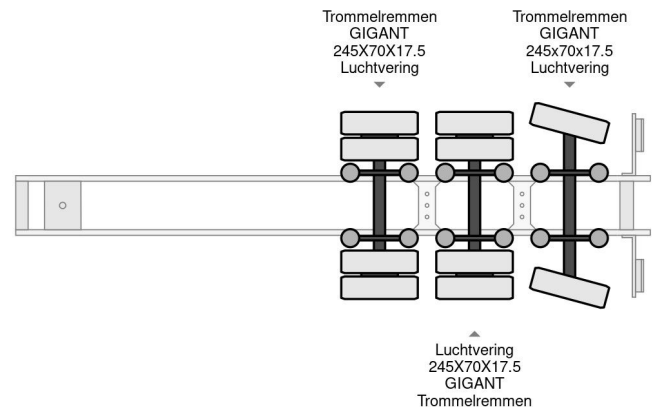

ACCESSOIRES

- ABS

BESCHRIJVING