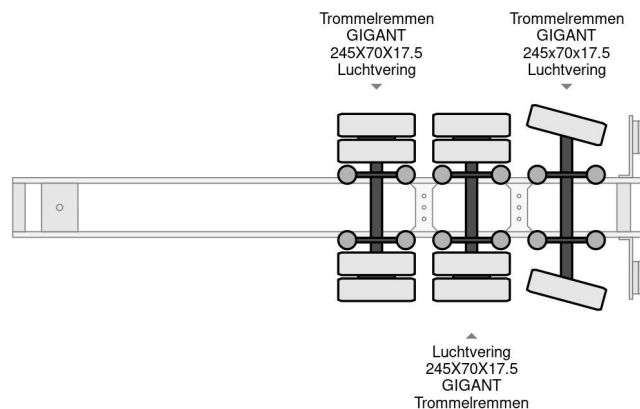

ACCESSOIRES

- ABS

BESCHRIJVING