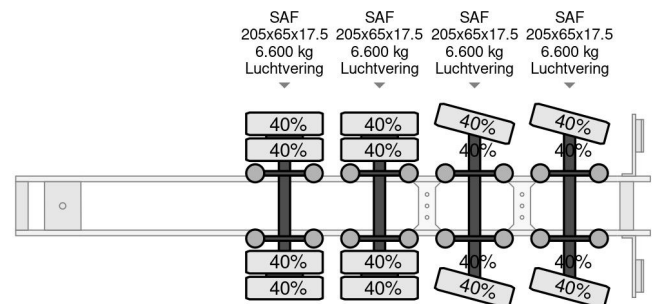

ACCESSOIRES

- ABS

BESCHRIJVING