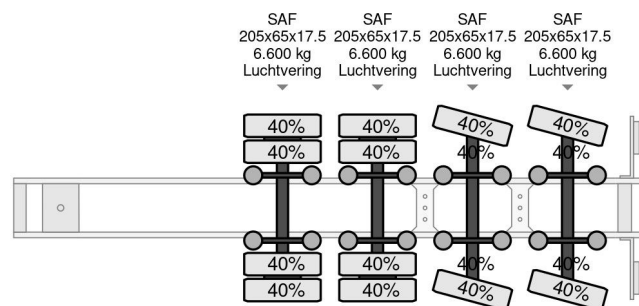

### COMMON

Prijs	Op aanvraag ex btw
Id	NO000804-G
Merk	Nooteboom
Type	4 Assige dieplader, 6,4 M Uitschuifbaar, laatste 2 gestuurd
Bouwjaar	2008
Opbouw	Dieplader
Max. gewicht	47.600 kg

### PROPERTIES

Datum eerste toelating	30-07-2008
Apk-vervaldatum	07-06-2024
Kentekenplaat	OK-43-NL
Voertuigidentificatienummer	XMR0SD00081000804
Aantal assen	4
Ledig gewicht	11.980 kg
Wielbasis	2.000 cm
Opbouw afmetingen (l/b/h)	
Laadgewicht	35.620 kg
Breedte	254 cm

Nooteboom 4 Assige dieplader, 6,4 M Uitschuifbaar, laatste 2 ...

Referentienummer: NO000804-G