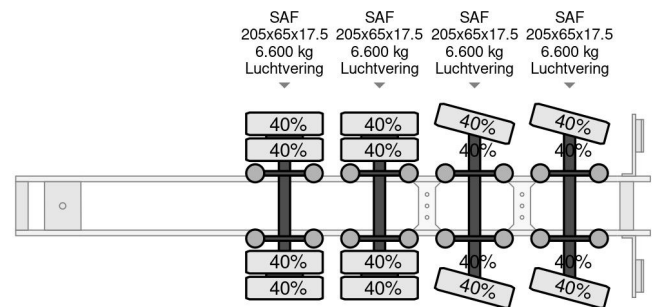

Nooteboom 4 Assige dieplader, 6,4 M Uitschuifbaar, laatste 2 gestuurd

COMMON

Prijs	€ 23.950,- ex btw
Id	NO000804-G
Merk	Nooteboom
Type	4 Assige dieplader, 6,4 M Uitschuifbaar, laatste 2 gestuurd
Bouwjaar	2008
Opbouw	Dieplader
Max. gewicht	47.600 kg

PROPERTIES

Datum eerste toelating	30-07-2008
Apk-vervaldatum	07-06-2024
Kentekenplaat	OK-43-NL
Voertuigidentificatienummer	XMR0SD00081000804
Aantal assen	4
Ledig gewicht	11.980 kg
Wielbasis	2.000 cm
Opbouw afmetingen (l/b/h)	
Laadgewicht	35.620 kg
Breedte	254 cm

ACCESSOIRES

- ABS

Nooteboom 4 Assige dieplader, 6,4 M Uitschuifbaar, laatste 2 ...

Referentienummer: NO000804-G

BESCHRIJVING