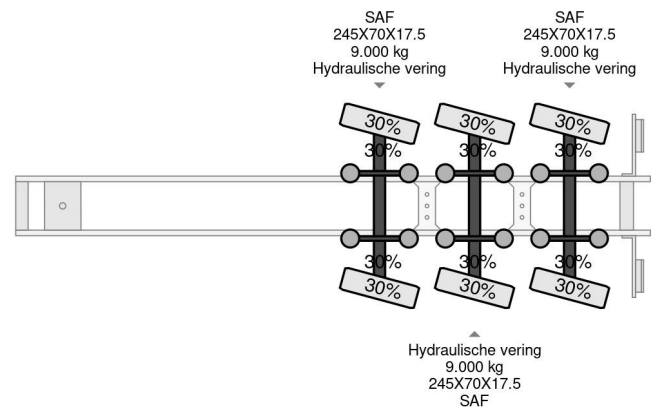

# Nootboom MCO-48-03V/L, DOUBLE EXTENDABLE, TOTAL 26.53 METERS

## COMMON

Prijs	€ 29.950,- ex btw
Id	NO000569-G
Merk	Nootboom
Type	MCO-48-03V/L, DOUBLE EXTENDABLE, TOTAL 26.53 METERS
Bouwjaar	2006
Opbouw	Dieplader
Max. gewicht	45.000 kg

## PROPERTIES

Datum eerste toelating	16-01-2006
Kentekenplaat	OJ-61-DY
Voertuigidentificatienummer	XMRMC000050000569
Aantal assen	3
Ledig gewicht	13.240 kg
Opbouw afmetingen (l/b/h)	
Laadgewicht	31.760 kg
Breedte	254 cm

Nootboom MCO-48-03V/L, DOUBLE EXTENDABLE, TOTAL...

Referentienummer: NO000569-G