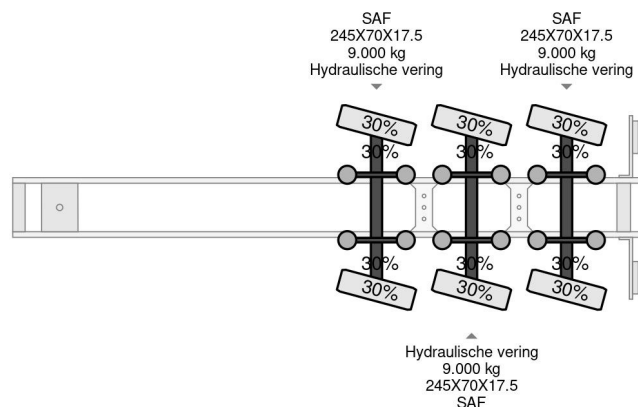

## Nootboom DOUBLE EXTENDABLE, TOTAL 26.53 METERS

### COMMON

Prijs	€ 31.950,- ex btw
Id	NO000569-G
Merk	Nootboom
Type	DOUBLE EXTENDABLE, TOTAL 26.53 METERS
Bouwjaar	2006
Opbouw	Dieplader
Max. gewicht	45.000 kg

### PROPERTIES

Datum eerste toelating	16-01-2006
Kentekenplaat	OJ-61-DY
Voertuigidentificatienummer	XMRMC000050000569
Aantal assen	3
Ledig gewicht	13.240 kg
Opbouw afmetingen (l/b/h)	
Laadgewicht	31.760 kg
Breedte	254 cm

Nootboom DOUBLE EXTENDABLE, TOTAL 26.53 METERS

Referentienummer: NO000569-G