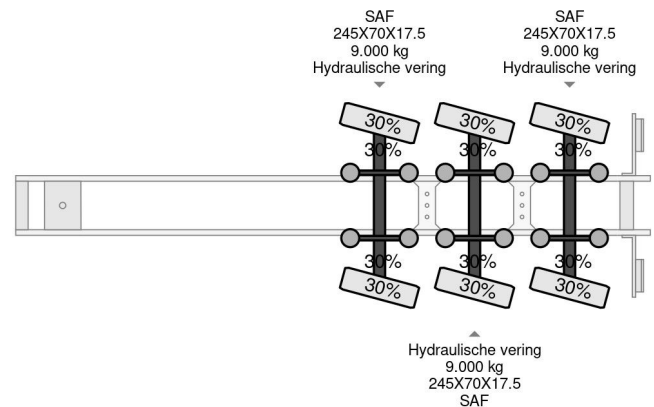

Nooteboom DOUBLE EXTENDABLE, TOTAL 26.53 METERS

COMMON

Prijs	€ 29.950,- ex btw
Id	NO000569-G
Merk	Nooteboom
Type	DOUBLE EXTENDABLE, TOTAL 26.53 METERS
Bouwjaar	2006
Opbouw	Dieplader
Max. gewicht	45.000 kg

PROPERTIES

Datum eerste toelating	16-01-2006
Kentekenplaat	OJ-61-DY
Voertuigidentificatienummer	XMRMC000050000569
Aantal assen	3
Ledig gewicht	13.240 kg
Opbouw afmetingen (l/b/h)	
Laadgewicht	31.760 kg
Breedte	254 cm

ACCESSOIRES

- ABS

Nooteboom DOUBLE EXTENDABLE, TOTAL 26.53 METERS

Referentienummer: NO000569-G

BESCHRIJVING