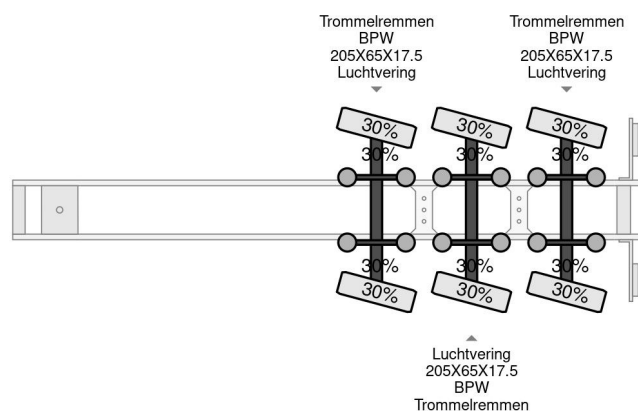

## Nootboom 3 AXEL STEERING, 2 X EXTENDABLE, LENGTH 10.9 M + 8.14 M TOTAL 19.04 M

### COMMON

Prijs	€ 20.950,- ex btw
Id	NO000899-G
Merk	Nootboom
Type	3 AXEL STEERING, 2 X EXTENDABLE, LENGTH 10.9 M + 8.14 M TOTAL 19.04 M
Bouwjaar	2004
Opbouw	Dieplader

### PROPERTIES

Datum eerste toelating	01-01-2004
Voertuigidentificatienummer	XMRMC000030000899
Aantal assen	3
Opbouw afmetingen (l/b/h)	

Nootboom 3 AXEL STEERING, 2 X EXTENDABLE, LENGTH...

Referentienummer: NO000899-G