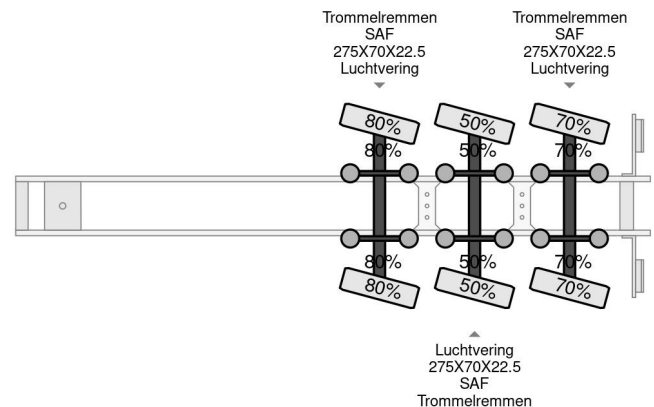

Broshuis 3 x STEERING AXLE EXTENDABLE TOTALE 36 METER

COMMON

Prijs	€ 32.950,- ex btw
Id	BR007215-G
Merk	Broshuis
Type	3 x STEERING AXLE EXTENDABLE TOTALE 36 METER
Bouwjaar	2005
Opbouw	Open laadbak
Max. gewicht	42.000 kg

PROPERTIES

Datum eerste toelating	28-06-2005
Voertuigidentificatienummer	XL933H0SY5L007215
Aantal assen	3
Ledig gewicht	13.050 kg
Opbouw afmetingen (l/b/h)	
Laadgewicht	28.950 kg

Broshuis 3 x STEERING AXLE EXTENDABLE TOTALE 36 M...

Referentienummer: BR007215-G

ACCESSOIRES

- ABS
- Centraal smeersysteem

BESCHRIJVING