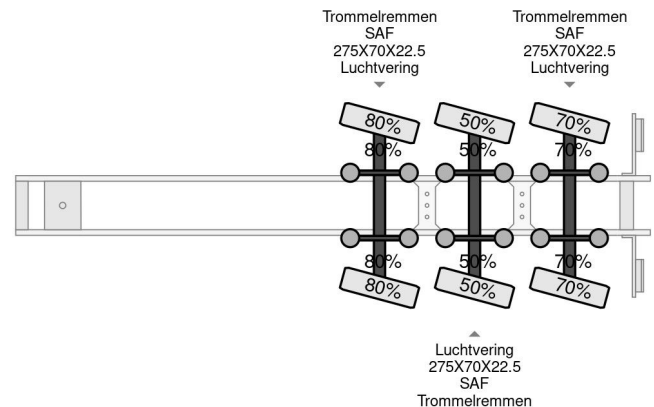

Broshuis 3 x EXTENDABLE TOTALE 36 METER

COMMON

Prijs	€ 32.950,- ex btw
Id	BR007215-G
Merk	Broshuis
Type	3 x EXTENDABLE TOTALE 36 METER
Bouwjaar	2005
Opbouw	Open laadbak
Max. gewicht	42.000 kg

PROPERTIES

Datum eerste toelating	28-06-2005
Voertuigidentificatienummer	XL933H0SY5L007215
Aantal assen	3
Ledig gewicht	13.050 kg
Opbouw afmetingen (l/b/h)	
Laadgewicht	28.950 kg

Broshuis 3 x EXTENDABLE TOTALE 36 METER

Referentienummer: BR007215-G

ACCESSOIRES

- ABS
- Centraal smeersysteem

BESCHRIJVING