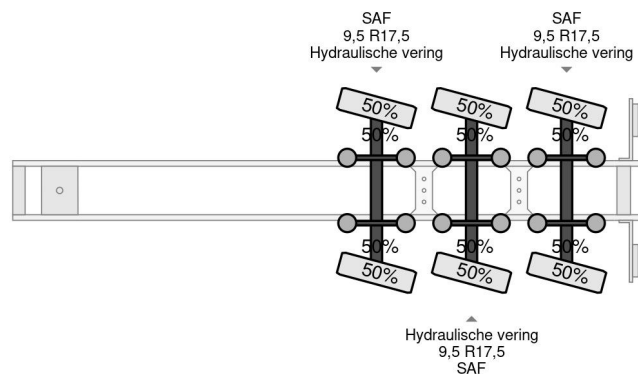

ACCESSOIRES

BESCHRIJVING