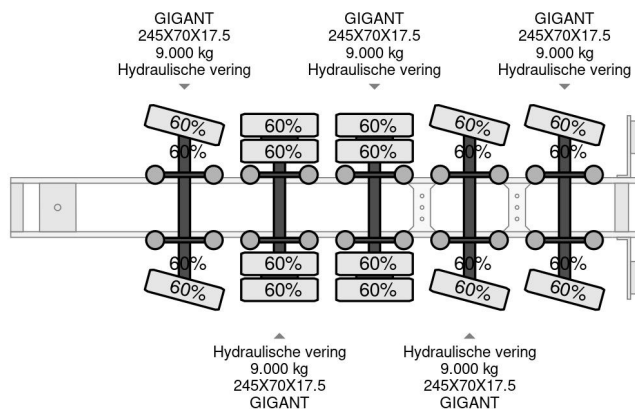

Broshuis HYDRAULISCHE KLEP

COMMON

Prijs	€ 32.750,- ex btw
Id	BRH01032-G
Merk	Broshuis
Type	HYDRAULISCHE KLEP
Bouwjaar	2011
Opbouw	Dieplader
Max. gewicht	68.000 kg

PROPERTIES

Datum eerste toelating	04-07-2011
Apk-vervaldatum	08-12-2023
Kentekenplaat	OL-03-JY
Voertuigidentificatienummer	XNJ53N5JC11H01032
Aantal assen	5
Ledig gewicht	13.980 kg
Wielbasis	1.077 cm
Opbouw afmetingen (l/b/h)	
Laadgewicht	54.020 kg
Lengte	1.324 cm
Breedte	255 cm

ACCESSOIRES

- ABS

Broshuis HYDRAULISCHE KLEP

Referentienummer: BRH01032-G

BESCHRIJVING