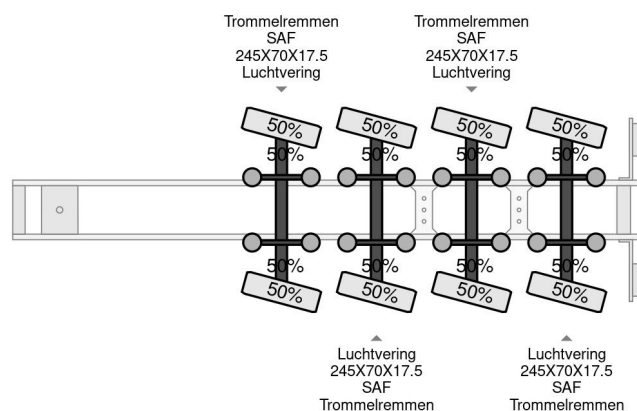

ACCESSOIRES

- ABS

BESCHRIJVING