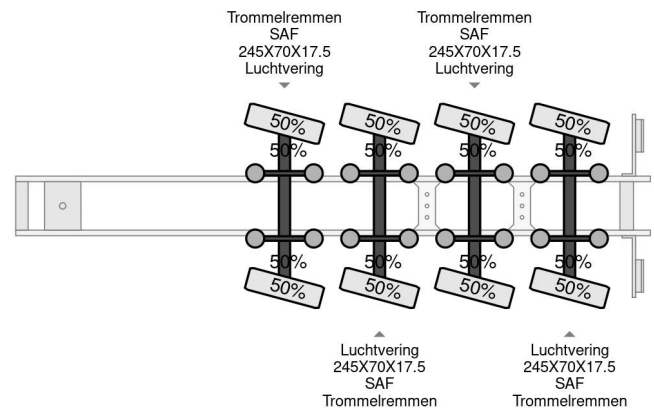

Goldhofer TRIPPLE EXTENDABLE , Totale 51 M 4 AXEL STEERING

COMMON

| | |
|--------------|--|
| Prijs | € 59.750,- ex btw |
| Id | GO030676-G |
| Merk | Goldhofer |
| Type | TRIPPLE EXTENDABLE , Totale 51 M 4 AXEL STEERING |
| Bouwjaar | 2012 |
| Opbouw | Dieplader |
| Max. gewicht | 74.000 kg |

PROPERTIES

| | |
|-----------------------------|-------------------|
| Datum eerste toelating | 30-04-2012 |
| Voertuigidentificatienummer | XMR0VB00090001056 |
| Aantal assen | 4 |
| Ledig gewicht | 17.680 kg |
| Opbouw afmetingen (l/b/h) | |
| Laadgewicht | 56.320 kg |

Goldhofer TRIPPLE EXTENDABLE , Totale 51 M 4 AXEL ST...

Referentienummer: GO030676-G

ACCESSOIRES

- ABS

BESCHRIJVING