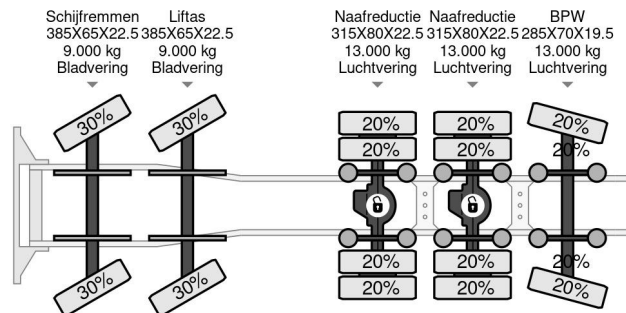

Volvo 145 TON INTARDER, HYDRAULIC, 10X4, EURO 5,

COMMON

Prijs	€ 38.950,- ex btw
Id	VO738606-G
Merk	Volvo
Type	145 TON INTARDER, HYDRAULIC, 10X4, EURO 5,
Bouwjaar	2013
Tellerstand	754.655 km
Opbouw	Zware last
Emissieklasse	5

PROPERTIES

Datum eerste toelating	27-05-2013
Brandstof	Diesel
Transmissie	Automaat
Voertuigidentificatienummer	YV2AP80DXDA738606
Asconfiguratie	10x4
Aantal assen	5
Ledig gewicht	15.380 kg
Vermogen in kw	449
Vermogen in pk	610
Opbouw afmetingen (l/b/h)	

Volvo FH 16.610 145 TON INTARDER, HYDRAULIC, 10X4, ...

Referentienummer: VO738606-G

BESCHRIJVING