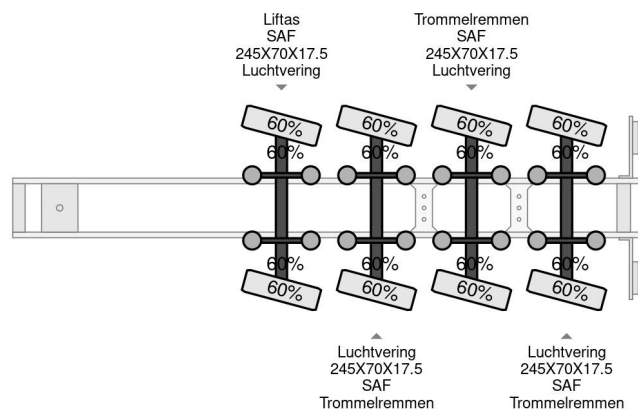

## Nootboom TRIPPLE EXTENDABLE , Totale 47,95 M 4 AXEL STEERING

### COMMON

Prijs	€ 59.750,- ex btw
Id	NO001056-G
Merk	Nootboom
Type	TRIPPLE EXTENDABLE , Totale 47,95 M 4 AXEL STEERING
Bouwjaar	2009
Opbouw	Dieplader
Max. gewicht	77.370 kg

### PROPERTIES

Datum eerste toelating	16-02-2009
Voertuigidentificatienummer	XMR0VB00090001056
Aantal assen	4
Opbouw afmetingen (l/b/h)	

Nootboom TRIPPLE EXTENDABLE , Totale 47,95 M 4 AXEL...

Referentienummer: NO001056-G