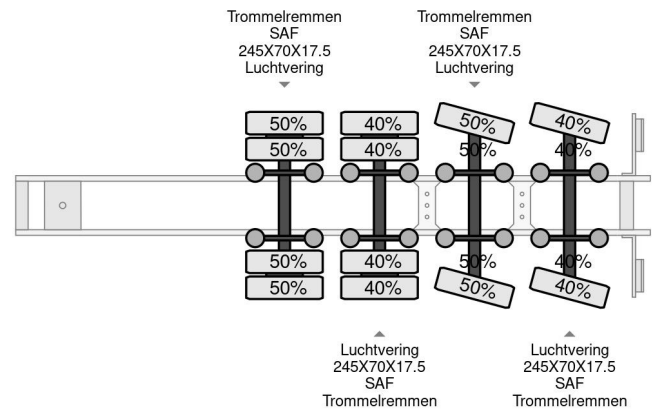

Bodex 4 AXLE, EXTANDABLE

COMMON

Prijs	€ 19.750,- ex btw
Id	BOBU1006-G
Merk	Bodex
Type	4 AXLE, EXTANDABLE
Bouwjaar	2012
Opbouw	Dieplader
Max. gewicht	46.000 kg

PROPERTIES

Datum eerste toelating	23-04-2012
Voertuigidentificatienummer	SU90333JUCSBU1006
Aantal assen	4
Ledig gewicht	9.500 kg
Opbouw afmetingen (l/b/h)	
Laadgewicht	36.500 kg

Bodex 4 AXLE, EXTANDABLE

Referentienummer: BOBU1006-G

ACCESSOIRES

- ABS

BESCHRIJVING