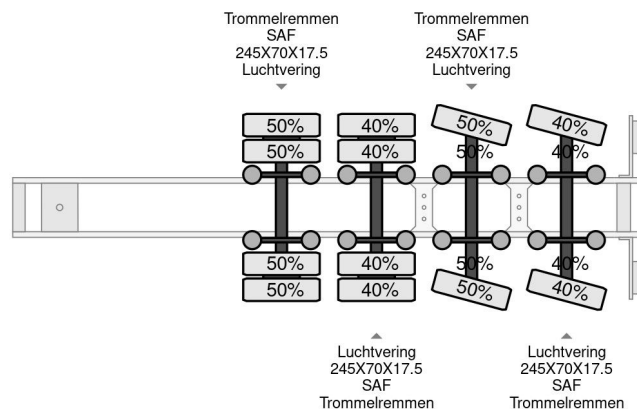

Bodex 4 AXEL, EXTANDABLE

COMMON

Prijs	€ 23.950,- ex btw
Id	BOBU1006-G
Merk	Bodex
Type	4 AXEL, EXTANDABLE
Bouwjaar	2012
Opbouw	Dieplader
Max. gewicht	46.000 kg

PROPERTIES

Datum eerste toelating	23-04-2012
Voertuigidentificatienummer	SU90333JUCSBU1006
Aantal assen	4
Ledig gewicht	9.500 kg
Opbouw afmetingen (l/b/h)	
Laadgewicht	36.500 kg

Bodex 4 AXEL, EXTANDABLE

Referentienummer: BOBU1006-G

ACCESSOIRES

- ABS

BESCHRIJVING