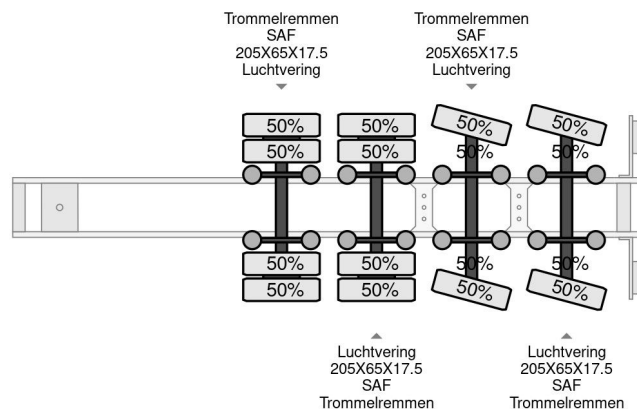

ACCESSOIRES

- ABS

BESCHRIJVING