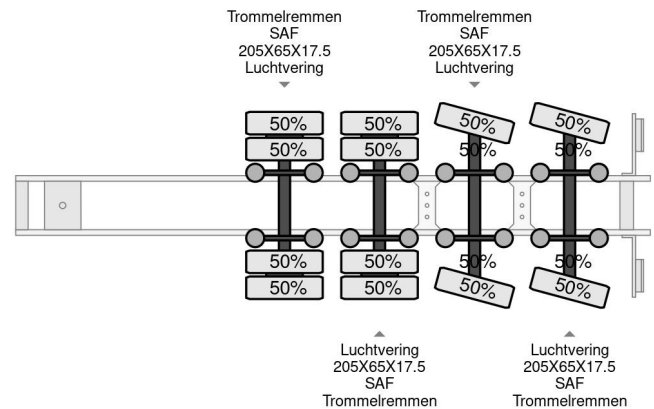

ACCESSOIRES

- ABS

BESCHRIJVING